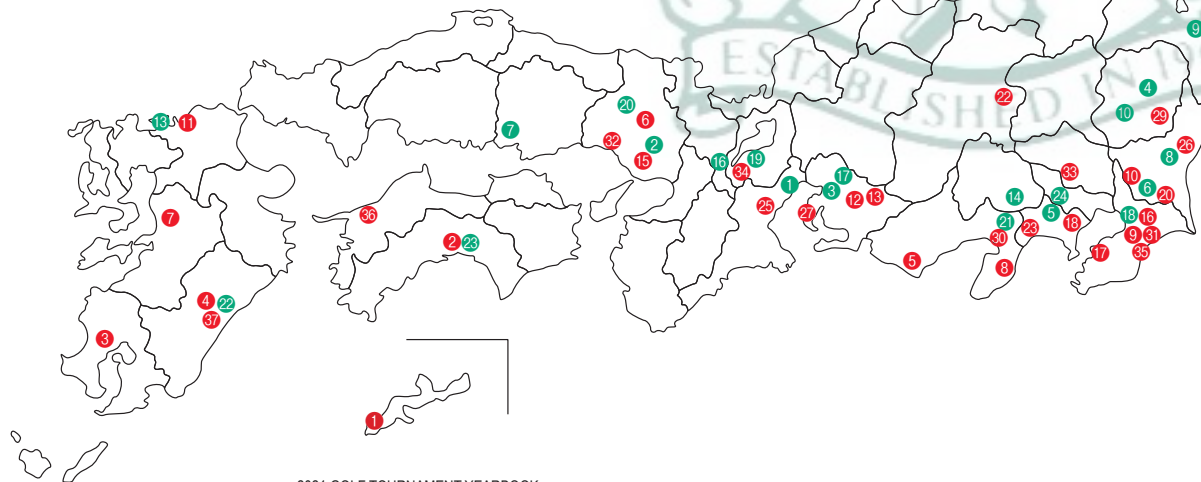

★本書の一部を試し読みができます

2021年度 ツアートーナメント開催地区

ジャパンゴルフツアー

- ① 東建ホームメイドカップ【三重】
- ② 関西オープンゴルフ選手権競技【兵庫】
- ③ 中日クラウンズ【愛知】
- ④ JAPAN PLAYERS CHAMPIONSHIP by RICHARD MILLE【栃木】
- ⑤ アジアパシフィック ダイヤモンドカップゴルフ【神奈川】
- ⑥ ゴルフパートナー PRO-AM トーナメント【茨城】
- ⑦ ~全英への道~ミズノオープン【岡山】
- ⑧ 日本ゴルフツアー選手権 森ビルカップ Shishido Hills【茨城】
- ⑨ ダンロップ・スリクソン福島オープンゴルフトーナメント【福島】
- ⑩ 日本プロゴルフ選手権大会【栃木】
- ⑪ ISPS HANDA ガツーンと飛ばせ！ ツアートーナメント【未定】
- ⑫ 長嶋茂雄 INVITATIONAL セガサミーカップゴルフトーナメント【北海道】
- ⑬ Sansan KBC オーガスタオーガスタゴルフトーナメント【福岡】
- ⑭ フジサンケイクラシック【山梨】
- ⑮ Shinhan Donghae Open【未定】
- ⑯ パナソニックオープンゴルフチャンピオンシップ【京都】
- ⑰ バンテリン東海クラシック【愛知】
- ⑱ プリヂェンオープンゴルフトーナメント【千葉】
- ⑲ 日本オープンゴルフ選手権競技【滋賀】
- ⑳ マイナビ ABC チャンピオンシップゴルフトーナメント【兵庫】
- ㉑ 三井住友 VISA 太平洋マスターズ【静岡】
- ㉒ ダンロップフェニックストーナメント【宮崎】
- ㉓ カシオワールドオープンゴルフトーナメント【高知】
- ㉔ ゴルフ日本シリーズ JTカップ【東京】

※ ⑤⑬⑯ は、海外ツアーとの共同開催
 ※ ANA オープンは調整中

【県別開催数上位】

1位	千葉県	6 競技
2位	茨城県	5 競技
	// 愛知県	//
	// 兵庫県	//
5位	北海道	4 競技
	// 静岡県	//
7位	栃木県	3 競技
	// 神奈川県	//
	// 宮崎県	//

JLPGA ツアー

- ① ダイキンオーキッドレディスゴルフトーナメント【沖縄】
- ② 明治安田生命レディスヨコハマタイヤゴルフトーナメント【高知】
- ③ Tポイント×ENEOSゴルフトーナメント【鹿児島】
- ④ アクサレディスゴルフトーナメント in MIYAZAKI 2021【宮崎】
- ⑤ ヤマハレディスオープン葛城【静岡】
- ⑥ 富士フィルム・スタジアムアリス女子オープン【兵庫】
- ⑦ KKT杯バンテリンレディスオープン【熊本】
- ⑧ フジサンケイレディスクラシック【静岡】
- ⑨ パナソニックオープンレディスゴルフトーナメント【千葉】
- ⑩ ワールドレディスチャンピオンシップ サロンパスカップ【茨城】
- ⑪ ほけんの窓口レディス【福岡】
- ⑫ 中京テレビ・プリヂェンレディスオープン【愛知】
- ⑬ リゾートトラストレディス【愛知】
- ⑭ ヨネックスレディスゴルフトーナメント【新潟】
- ⑮ 宮里藍 サントリーレディスオープンゴルフトーナメント【兵庫】
- ⑯ ニチレイレディス【千葉】
- ⑰ アース・モンダミンカップ【千葉】
- ⑱ 資生堂レディスオープン【神奈川】
- ⑲ ニッポンハムレディスクラシック【北海道】
- ⑳ GMOインターネットレディス サマンサタバサグローバルカップ【茨城】
- ㉑ 大東建託・いい部屋ネットレディス【北海道】
- ㉒ NEC軽井沢72ゴルフトーナメント【長野】
- ㉓ CAT Ladies 2021【神奈川】
- ㉔ ニトリレディスゴルフトーナメント【北海道】
- ㉕ ゴルフ5レディスプロゴルフトーナメント【三重】
- ㉖ 日本女子プロゴルフ選手権大会 コニカミノンタ杯【茨城】
- ㉗ 住友生命 Vitality レディス 東海クラシック【愛知】
- ㉘ ミヤギテレビ杯ダンロップ女子オープンゴルフトーナメント【宮崎】
- ㉙ 日本女子オープンゴルフ選手権競技【栃木】
- ㉚ スタンレーレディスゴルフトーナメント【静岡】
- ㉛ 富士通レディス 2021【千葉】
- ㉜ NOBUTA GROUP マスターズGCレディス【兵庫】
- ㉝ 樋口久子三菱電機レディスゴルフトーナメント【埼玉】
- ㉞ TOTO ジャパンクラシック【滋賀】
- ㉟ 伊藤園レディスゴルフトーナメント【千葉】
- ㊱ 大王製紙エリエールレディスオープン【愛媛】
- ㊲ JLPGA ツアーチャンピオンシップリコーカップ【宮崎】

過去5年間のギャラリー数、視聴率の推移(日曜日)