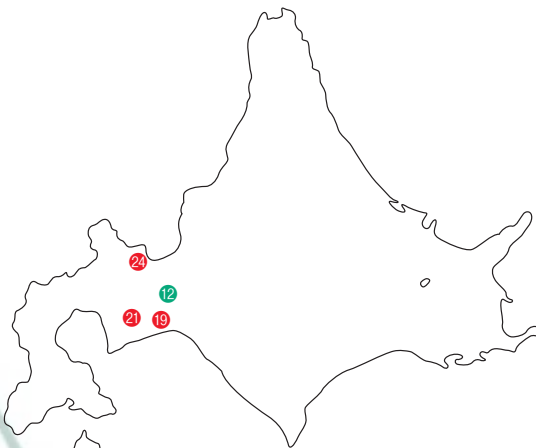

★本書の一部を試し読みができます

2021年度 ツアートーナメント開催地区

ジャパンゴルフツアー

- ① 東建ホームメイドカップ【三重】
- ② 関西オープンゴルフ選手権競技【兵庫】
- ③ 中日クラウンズ【愛知】
- ④ JAPAN PLAYERS CHAMPIONSHIP by RICHARD MILLE【栃木】
- ⑤ アジアパシフィック ダイヤモンドカップゴルフ【神奈川】
- ⑥ ゴルフパートナー PRO-AM トーナメント【茨城】
- ⑦ ~全英への道~ミズノオープン【岡山】
- ⑧ 日本ゴルフツアー選手権 森ビルカップ Shishido Hills【茨城】
- ⑨ ダンロップ・スリクソン福島オープンゴルフトーナメント【福島】
- ⑩ 日本プロゴルフ選手権大会【栃木】
- ⑪ ISPS HANDA ガツーンと飛ばせ！ ツアートーナメント【未定】
- ⑫ 長嶋茂雄 INVITATIONAL セガサミーカップゴルフトーナメント【北海道】
- ⑬ Sansan KBC オーガスタオーガスタゴルフトーナメント【福岡】
- ⑭ フジサンケイクラシック【山梨】
- ⑮ Shinhan Donghae Open【未定】
- ⑯ パナソニックオープンゴルフチャンピオンシップ【京都】
- ⑰ バンテリン東海クラシック【愛知】
- ⑱ プリヂェンオープンゴルフトーナメント【千葉】
- ⑲ 日本オープンゴルフ選手権競技【滋賀】
- ⑳ マイナビ ABC チャンピオンシップゴルフトーナメント【兵庫】
- ㉑ 三井住友 VISA 太平洋マスターズ【静岡】
- ㉒ ダンロップフェニックストーナメント【宮崎】
- ㉓ カシオワールドオープンゴルフトーナメント【高知】
- ㉔ ゴルフ日本シリーズ JTカップ【東京】

※ ⑤⑬⑯ は、海外ツアーとの共同開催
 ※ ANA オープンは調整中

【県別開催数上位】

1位	千葉県	6 競技
2位	茨城県	5 競技
	// 愛知県	//
	// 兵庫県	//
5位	北海道	4 競技
	// 静岡県	//
7位	栃木県	3 競技
	// 神奈川県	//
	// 宮崎県	//

JLPGA ツアー

- ① ダイキンオーキッドレディスゴルフトーナメント【沖縄】
- ② 明治安田生命レディスヨコハマタイヤゴルフトーナメント【高知】
- ③ Tポイント×ENEOSゴルフトーナメント【鹿児島】
- ④ アクサレディスゴルフトーナメント in MIYAZAKI 2021【宮崎】
- ⑤ ヤマハレディスオープン葛城【静岡】
- ⑥ 富士フィルム・スタジアムアリス女子オープン【兵庫】
- ⑦ KKT杯バンテリンレディスオープン【熊本】
- ⑧ フジサンケイレディスクラシック【静岡】
- ⑨ パナソニックオープンレディスゴルフトーナメント【千葉】
- ⑩ ワールドレディスチャンピオンシップ サロンパスカップ【茨城】
- ⑪ ほけんの窓口レディス【福岡】
- ⑫ 中京テレビ・プリヂェンレディスオープン【愛知】
- ⑬ リゾートトラストレディス【愛知】
- ⑭ ヨネックスレディスゴルフトーナメント【新潟】
- ⑮ 宮里藍 サントリーレディスオープンゴルフトーナメント【兵庫】
- ⑯ ニチレイレディス【千葉】
- ⑰ アース・モンダミンカップ【千葉】
- ⑱ 資生堂レディスオープン【神奈川】
- ⑲ ニッポンハムレディスクラシック【北海道】
- ⑳ GMOインターネットレディス サマンサタバサグローバルカップ【茨城】
- ㉑ 大東建託・いい部屋ネットレディス【北海道】
- ㉒ NEC軽井沢72ゴルフトーナメント【長野】
- ㉓ CAT Ladies 2021【神奈川】
- ㉔ ニトリレディスゴルフトーナメント【北海道】
- ㉕ ゴルフ5レディスプロゴルフトーナメント【三重】
- ㉖ 日本女子プロゴルフ選手権大会 コニカミノンタ杯【茨城】
- ㉗ 住友生命 Vitality レディス 東海クラシック【愛知】
- ㉘ ミヤギテレビ杯ダンロップ女子オープンゴルフトーナメント【宮崎】
- ㉙ 日本女子オープンゴルフ選手権競技【栃木】
- ㉚ スタンレーレディスゴルフトーナメント【静岡】
- ㉛ 富士通レディス 2021【千葉】
- ㉜ NOBUTA GROUP マスターズGCレディス【兵庫】
- ㉝ 樋口久子三菱電機レディスゴルフトーナメント【埼玉】
- ㉞ TOTO ジャパンクラシック【滋賀】
- ㉟ 伊藤園レディスゴルフトーナメント【千葉】
- ㊱ 大王製紙エリエールレディスオープン【愛媛】
- ㊲ JLPGA ツアーチャンピオンシップリコーカップ【宮崎】

過去5年間のギャラリー数、視聴率の推移(日曜日)